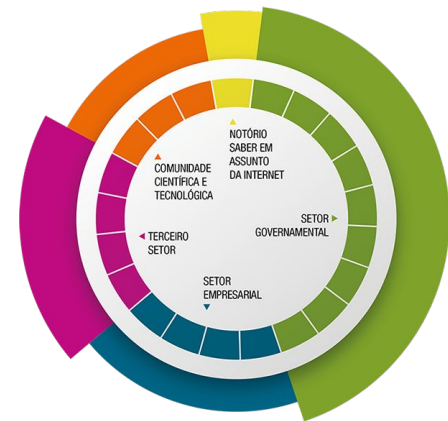

Quem são o NIC.br e o CGI.br?

Como a Internet começou?

- Projeto da DARPA
- Redes resilientes
- Chegou ao Brasil na década de 1990
- Eco 92
- Abertura comercial
- CGI.br e NIC.br

NIC.br e CGI.br

- CGI.br: criado em 1995
- Decreto em 2003
- Diretrizes para o desenvolvimento da Internet no Brasil
- NIC.br: organização privada sem finalidade de lucro
- Braço executivo do CGI.br

<https://cgi.br/>
<https://nic.br/>

NIC.br e CGI.br

membros e ex-membros do CGI.br
(somente os atuais membros têm direito a voto)

ASSEMBLEIA GERAL

7 membros eleitos pela Assembleia Geral

CONSELHO DE ADMINISTRAÇÃO